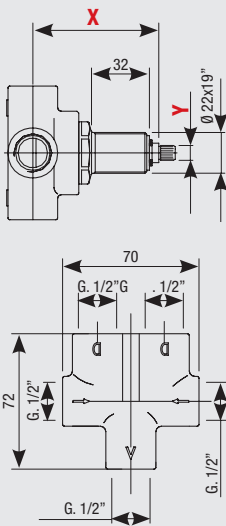

Deviatore ceramico

Ceramic diverter

Keramik-Umstellventil

Diagramma di portata
(uscita libera)

Flow diagram
(free exit)

Diagramm der
Durchflussleistung
(freier Ausgang)

● uscita vasca - *bath exit* - Ausgang Badewanne
● uscita doccia - *shower exit* - Ausgang Dusche

X	Y
72	BR. Ø 7,65 x Z=20 BR. Ø 8 x Z=24
83,5	BR. Ø 7,65 x Z=20 BR. Ø 8 x Z=24
92	BR. Ø 7,65 x Z=20 BR. Ø 8 x Z=24
112,5	BR. Ø 7,65 x Z=20 BR. Ø 8 x Z=24

4 exits

1 entrata, 4 uscite
1 entrée, 4 exits
1 Eingang, 4 Ausgänge

Art. 2320

Art. 2320 SF

Art. 2330

con 2 OFF
with 2 OFF positions
mit 2 OFF

Art. 00120
Maniglia deviatore
Diverter handle
Umstellgriffn

Adattatore
Ring adaptor
Adapter
Art. 2501 A Ø 26X19"
Art. 2502 A Ø 27X19"
Art. 2504 A G.3/4"