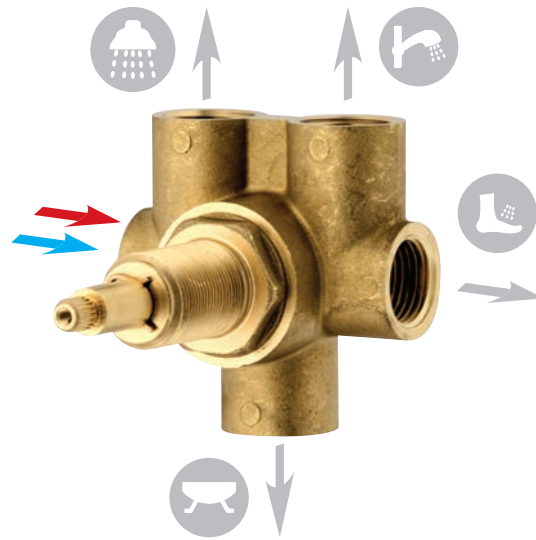

Deviatore ceramico

Ceramic diverter

Keramik-Umstellventil

Diagramma di portata
(uscita libera)

Flow diagram
(free exit)

Diagramm der
Durchflussleistung
(freier Ausgang)

● uscita vasca - *bath exit* - Ausgang Badewanne
● uscita doccia - *shower exit* - Ausgang Dusche

X	Y
72	BR. Ø 7,65 x Z=20 BR. Ø 8 x Z=24
83,5	BR. Ø 7,65 x Z=20 BR. Ø 8 x Z=24
92	BR. Ø 7,65 x Z=20 BR. Ø 8 x Z=24
112,5	BR. Ø 7,65 x Z=20 BR. Ø 8 x Z=24

4 exits

1 entrata, 4 uscite
1 entrée, 4 exits
1 Eingang, 4 Ausgänge

Art. 2320

Art. 2320 SF

Art. 2330

con 2 OFF
with 2 OFF positions
mit 2 OFF

Art. 00120
Maniglia deviatore
Diverter handle
Umstellgriffn

Adattatore
Ring adaptor
Adapter
Art. 2501 A Ø 26X19"
Art. 2502 A Ø 27X19"
Art. 2504 A G.3/4"

Art. 00080
Coprifiletto deviatore cromato
Diverter cover thread
Verchromte Gewindeabdeckung
für das Umstellventil

Art. PR22/19
Protezione coprifiletto
Thread protection
Gewindeabdeckungsschutz