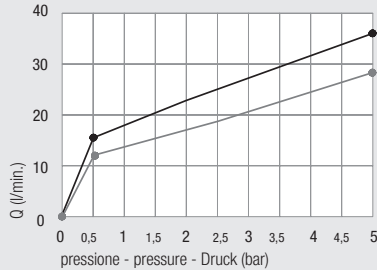

Deviatore ceramico

Ceramic diverter

Keramik-Umstellventil

Diagramma di portata
(uscita libera)

Flow diagram
(free exit)

Diagramm der
Durchflussleistung
(freier Ausgang)

● uscita vasca - *bath exit* - Ausgang Badewanne
● uscita doccia - *shower exit* - Ausgang Dusche

X	Y
72	BR. Ø 7,65 x Z=20 BR. Ø 8 x Z=24
83,5	BR. Ø 7,65 x Z=20 BR. Ø 8 x Z=24
92	BR. Ø 7,65 x Z=20 BR. Ø 8 x Z=24
112,5	BR. Ø 7,65 x Z=20 BR. Ø 8 x Z=24

4 exits

1 entrata, 4 uscite
1 entrée, 4 exits
1 Eingang, 4 Ausgänge