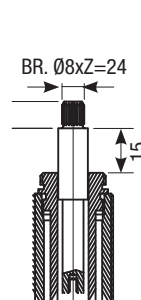

2 exits

2 entrate, 2 uscite  
 2 entries, 2 exits  
 2 Eingänge, 2 Ausgänge

Art. 2900 A Ø 26x19"

Art. 2901 A Ø 27x19"

Art. 2902 A G.3/4"

DEVIA TORI  
 BORDO VASCA

Art. 2901/BVP2

Art. 2902/BVP2

Art. 2900/BVP2

Art. 2900/BVP6

Art. 2901/BVP6

Art. 2902/BVP6

Art. 2900/BVP4

Art. 2901/BVP4

Art. 2902/BVP4

Art. 2900/BVP5

Art. 2901/BVP5

Art. 2902/BVP5

Art. 2910

Pomolo  
 Knob  
 Kugelgriff

Adattatore  
 Ring adaptor  
 Adapter

Art. 2501 A Ø 26x19"  
 Art. 2502 A Ø 27x19"  
 Art. 2504 A Ø G.3/4"

Art. 2452

Cappuccio ottone cromato  
 Brass-chrome cap  
 Verchromte Messingkappe