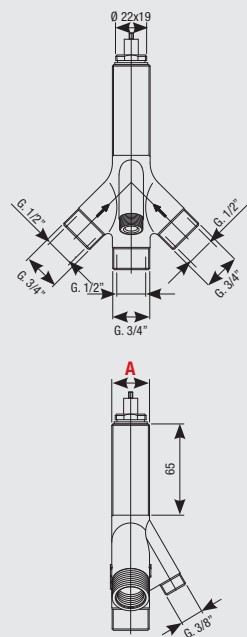

### Automatisches Umschaltventil

ACS

Diagramma di portata (uscita libera)

Flow diagram (free exit)

Diagramm der Durchflussleistung (freier Ausgang)

● uscita vasca - *bath exit* - Ausgang Badewanne  
 ● uscita doccia - *shower exit* - Ausgang Dusche

2 exits

2 entrate, 2 uscite  
 2 entries, 2 exits  
 2 Eingänge, 2 Ausgänge

Art. 2900 A Ø 26x19"

Art. 2901 A Ø 27x19"

Art. 2902 A G.3/4"

DEVIA TORI  
 BORDO VASCA

Art. 2901/BVP2

Art. 2902/BVP2

Art. 2901/BVP5

Art. 2902/BVP5

Art. 2910

Pomolo  
 Knob  
 Kugelgriff

Adattatore  
 Ring adaptor  
 Adapter

Art. 2501 A Ø 26x19"  
 Art. 2502 A Ø 27x19"  
 Art. 2504 A Ø G.3/4"

Art. 2452

Cappuccio ottone cromato  
 Brass-chrome cap  
 Verchromte Messingkappe