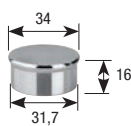

Art. 2910

Pomolo
Knob
Kugelgriff