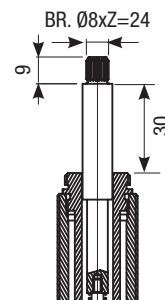

2 exits

2 entrate, 2 uscite  
 2 entries, 2 exits  
 2 Eingänge, 2 Ausgänge

Art. 2900 A Ø 26x19"

Art. 2901 A Ø 27x19"

Art. 2902 A G.3/4"

DEVIA TORI  
 BORDO VASCA

Art. 2901/BVP2

Art. 2902/BVP2

Art. 2900/BVP2

Art. 2900/BVP6

Art. 2901/BVP6

Art. 2902/BVP6

Art. 2900/BVP4

Art. 2901/BVP4

Art. 2902/BVP4

Art. 2900/BVP5

Art. 2901/BVP5

Art. 2902/BVP5

Art. 2910

Pomolo  
 Knob  
 Kugelgriff

Adattatore  
 Ring adaptor  
 Adapter

Art. 2501 A Ø 26x19"  
 Art. 2502 A Ø 27x19"  
 Art. 2504 A Ø G.3/4"

Art. 2452

Cappuccio ottone cromato  
 Brass-chrome cap  
 Verchromte Messingkappe