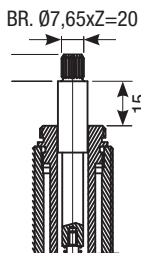

2 exits

2 entrate, 2 uscite  
 2 entries, 2 exits  
 2 Eingänge, 2 Ausgänge

Art. 2900 A Ø 26x19"

Art. 2901 A Ø 27x19"

Art. 2902 A G.3/4"

DEVIA TORI  
 BORDO VASCA

Art. 2901/BVP2

Art. 2902/BVP2

Art. 2900/BVP2

Art. 2900/BVP6

Art. 2901/BVP6

Art. 2902/BVP6

Art. 2900/BVP4

Art. 2901/BVP4

Art. 2902/BVP4

Art. 2900/BVP5