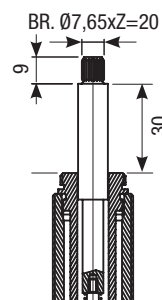

2 exits

2 entrate, 2 uscite  
 2 entries, 2 exits  
 2 Eingänge, 2 Ausgänge

Art. 2900 A Ø 26x19"

Art. 2901 A Ø 27x19"

Art. 2902 A G.3/4"

DEVIA TORI  
 BORDO VASCA

Art. 2901/BVP2

Art. 2902/BVP2

Art. 2900/BVP2

Art. 2900/BVP6

Art. 2901/BVP6

Art. 2902/BVP6

Art. 2900/BVP4

Art. 2901/BVP4

Art. 2902/BVP4

Art. 2900/BVP5

Art. 2901/BVP5

Art. 2902/BVP5

Art. 2910

Pomolo  
 Knob  
 Kugelgriff

Adattatore  
 Ring adaptor  
 Adapter

Art. 2501 A Ø 26x19"  
 Art. 2502 A Ø 27x19"  
 Art. 2504 A Ø G.3/4"

Art. 2452

Cappuccio ottone cromato  
 Brass-chrome cap  
 Verchromte Messingkappe