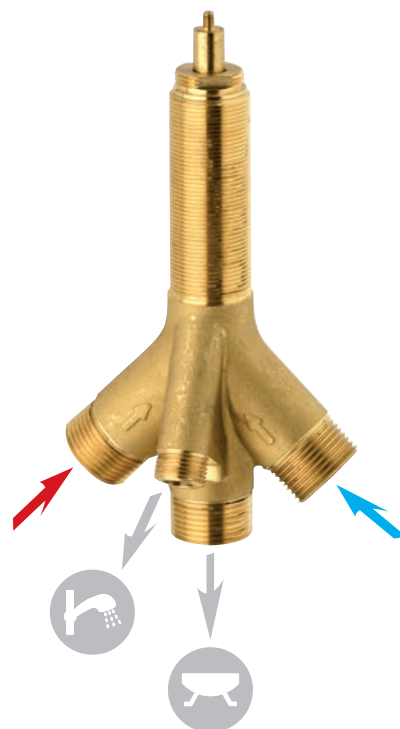

## Automatic diverter

### Automatisches Umschaltventil

ACS

Diagramma di portata (uscita libera)

Flow diagram (free exit)

Diagramm der Durchflussleistung (freier Ausgang)

● uscita vasca - *bath exit* - Ausgang Badewanne  
 ● uscita doccia - *shower exit* - Ausgang Dusche

2 exits

2 entrate, 2 uscite  
 2 entries, 2 exits  
 2 Eingänge, 2 Ausgänge

Art. 2900 A Ø 26x19"

Art. 2901 A Ø 27x19"

Art. 2902 A G.3/4"

DEVIA TORI  
 BORDO VASCA

Art. 2901/BVP2

Art. 2902/BVP2

Art. 2901/BVP5

Art. 2902/BVP5

Art. 2910

Pomolo  
 Knob  
 Kugelgriff

Adattatore  
 Ring adaptor  
 Adapter

Art. 2501 A Ø 26x19"  
 Art. 2502 A Ø 27x19"  
 Art. 2504 A Ø G.3/4"

Art. 2452

Cappuccio ottone cromato  
 Brass-chrome cap  
 Verchromte Messingkappe