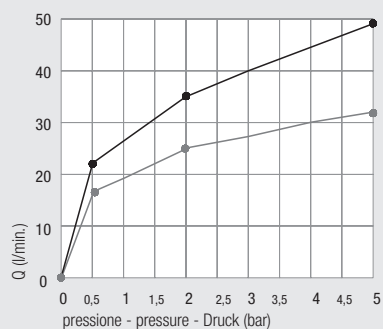

Deviatore automatico

Automatic diverter

Automatisches Umschaltventil

Diagramma di portata (uscita libera)
Flow diagram (free exit)
 Diagramm der Durchflussleistung (freier Ausgang)

● uscita vasca - *bath exit* - Ausgang Badewanne
 ● uscita doccia - *shower exit* - Ausgang Dusche