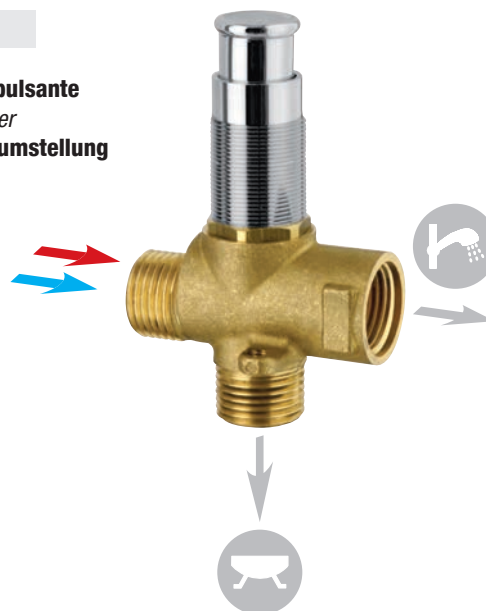

Deviatore automatico

Automatic diverter

Automatisches Umschaltventil

Diagramma di portata (uscita libera)
Flow diagram (free exit)
 Diagramm der Durchflussleistung (freier Ausgang)

● uscita vasca - *bath exit* - Ausgang Badewanne
 ● uscita doccia - *shower exit* - Ausgang Dusche

2 exits

1 entrata, 2 uscite
 1 entrée, 2 exits
 1 Eingang, 2 Ausgänge

Art. 2905

Con deviatore a pulsante
 With *push diverter*
 Mit **Druckknopfumstellung**

Art. 1502

Art. 2905 K

Con deviatore click-clack
 With *click-clack diverter*
 Mit **click - clack**

Art. 1502 KS

Art. 2007
 Anello di fissaggio
Fixing ring
 Haltering

Art. 2005
 Viti di fissaggio
Fastening screws
 Befestigungsschrauben
 M.5 L=50

Art. 1502C/GH
 Anello di fissaggio inferiore
Lower fixing ring
 Unterer Haltering