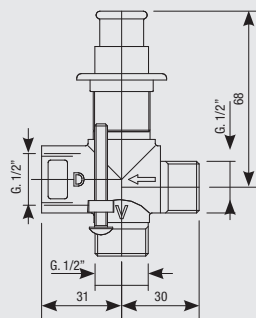

2 exits

1 entrata, 2 uscite
 1 entrée, 2 exits
 1 Eingang, 2 Ausgänge

Art. 2905

Con deviatore a pulsante
 With *push diverter*
 Mit **Druckknopfumstellung**

Art. 1502

Art. 2905 K

Con deviatore click-clack
 With *click-clack diverter*
 Mit **click - clack**

Art. 1502 KS

Art. 2007
 Anello di fissaggio
Fixing ring
 Haltering

Art. 2005
 Viti di fissaggio
Fastening screws
 Befestigungsschrauben
 M.5 L=50

Art. 1502C/GH
 Anello di fissaggio inferiore
Lower fixing ring
 Unterer Haltering