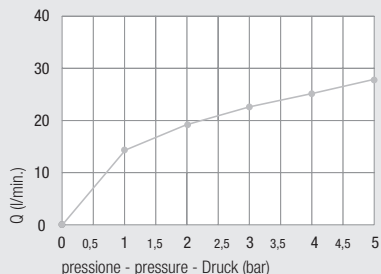

Miscelatore doccia incasso

Concealed shower mixer

Einbau-Mischbatterie für Duschen

Ø40 2 exits

con deviatore **click-clack** (Art. 1502 KS)
with **click-clack** diverter (Art. 1502 KS)
Mit **click - clack** (Art. 1502 KS)

DZR
Available

Diagramma di portata
(uscita libera)

Flow diagram
(free exit)

Diagramm der
Durchflussleistung
(freier Ausgang)

Piastre idonee - *Appropriate plates* - Passende Platten pag. 88

Art. 1183...

Art. 1193/P...

Art. 1193...

Art. 1187

Art. 1040CA...

Design

Art. ....Q

Versione quadrata
Square version
Quadratische Ausführung

Art. ....MN

Versione minimal ottone cromato o ABS
Minimal design version brass-chrome or ABS
Minimalistische Ausführung Verchromtes Messing oder ABS

Art. 2182 K