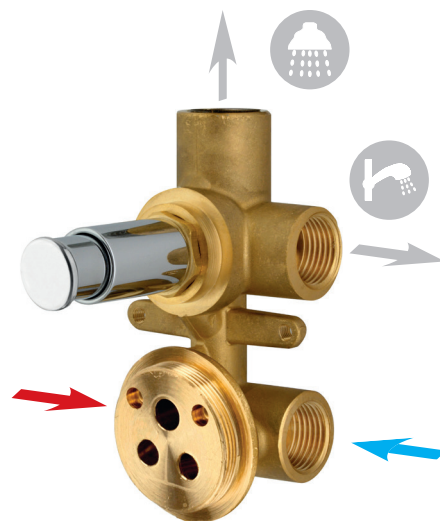

Miscelatore doccia incasso

Concealed shower mixer

Einbau-Mischbatterie für Duschen

Ø40 2 exits

con deviatore **click-clack** (Art. 1502 KS)
with **click-clack** diverter (Art. 1502 KS)
Mit **click - clack** (Art. 1502 KS)

DZR
Available

Diagramma di portata
(uscita libera)

Flow diagram
(free exit)

Diagramm der
Durchflussleistung
(freier Ausgang)

Piastre idonee - *Appropriate plates* - Passende Platten pag. 88

Art. 1183...

Art. 1193/P...

Art. 1193...

Art. 1187

Art. 1040CA...

Design

Art.Q

Versione quadrata
Square version
Quadratische Ausführung

Art.MN

Versione minimal ottone cromato o ABS
Minimal design version brass-chrome or ABS
Minimalistische Ausführung Verchromtes Messing oder ABS

Art. 2182 K

Art. 2192 K

Con bicchiere
With cartridge ring seat
Mit Kartuschenringsitz