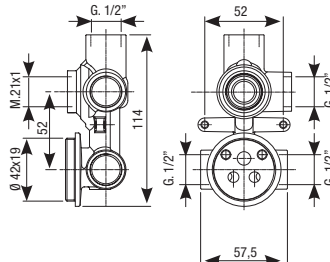

Miscelatore doccia incasso

Concealed shower mixer

Einbau-Mischbatterie für Duschen

Ø40 2 exits

con deviatore **click-clack** (Art. 1502 KS)
with **click-clack** diverter (Art. 1502 KS)
Mit **click - clack** (Art. 1502 KS)

Art. 1193...

Art. 1187

Art. 1040CA...

Design

Art.Q

Versione quadrata
Square version
Quadratische Ausführung

Art.MN

Versione minimal ottone cromato o ABS
Minimal design version brass-chrome or ABS
Minimalistische Ausführung Verchromtes Messing oder ABS

Art. 2182 K

Art. 2192 K

Con bicchiere
With cartridge ring seat
Mit Kartuschenringsitz