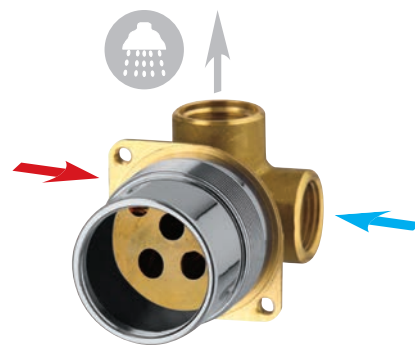

Miscelatore incasso pannello doccia

Concealed mixer for shower panel

Einbau-Mischbatterie für Duschpaneel

Ø40

DZR
Available

Diagramma di portata
(uscita libera)

Flow diagram
(free exit)

Diagramm der
Durchflussleistung
(freier Ausgang)

2
exits

Art. 1173

Art. 1190/BOX

2
exits

Art. 1048
Cappuccio ABS
ABS cap
ABS-Kappe

Art. 1610
Ghiera
Ring nut
Gewindehülse

Art. 1005
Viti di fissaggio
Fastening screws
Befestigungsschrauben
M.5 L=45

Art. 2007
Anello di fissaggio cromo
Fastening ring chrome
Befestigungsring aus Chrom

Art. GHSUP48
Ghiera superiore
Upper nut
Obere Gewindehülse

Art. GHINF48
Ghiera inferiore
Lower nut
Untere Gewindehülse

Art. 1014
Anello sede cartuccia
Cartridge ring seat
Kartuschenringsitz

Art. PR20
Protezione in plastica
Plastic protection
Kunststoffschutzvorrichtung