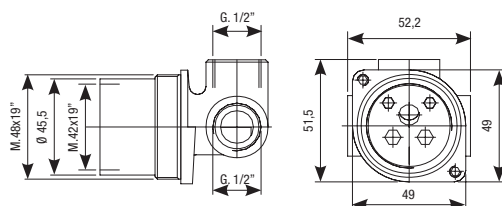

Miscelatore incasso pannello doccia

Concealed mixer for shower panel

Einbau-Mischbatterie für Duschpaneel

Ø40

DZR
Available

Diagramma di portata
(uscita libera)

Flow diagram
(free exit)

Diagramm der
Durchflussleistung
(freier Ausgang)

2
exits

Art. 1173

Art. 1190/BOX

2
exits

Art. 1048
Cappuccio ABS
ABS cap
ABS-Kappe

Art. 1610
Ghiera
Ring nut
Gewindehülse

Art. 1005
Viti di fissaggio
Fastening screws
Befestigungsschrauben
M.5 L=45

Art. 2007
Anello di fissaggio cromo
Fastening ring chrome
Befestigungsring aus Chrom