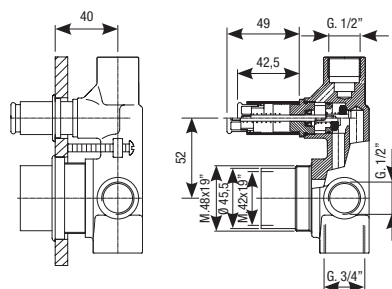

Miscelatore incasso pannello doccia

Concealed mixer for shower panel

Einbau-Mischbatterie für Duschpaneel

Ø40

DZR
Available

Diagramma di portata
(uscita libera)

Flow diagram
(free exit)

Diagramm der
Durchflussleistung
(freier Ausgang)

2
exits

Art. 1173

Art. 1190/BOX

2
exits

Art. 1048
Cappuccio ABS
ABS cap
ABS-Kappe

Art. 1610
Ghiera
Ring nut
Gewindehülse

Art. 1005
Viti di fissaggio
Fastening screws
Befestigungsschrauben
M.5 L=45

Art. 2007
Anello di fissaggio cromo
Fastening ring chrome
Befestigungsring aus Chrom

Art. GHSUP48
Ghiera superiore
Upper nut
Obere Gewindehülse

Art. GHINF48
Ghiera inferiore
Lower nut
Untere Gewindehülse

Art. 1014
Anello sede cartuccia
Cartridge ring seat
Kartuschenringsitz

Art. PR20
Protezione in plastica
Plastic protection
Kunststoffschutzvorrichtung