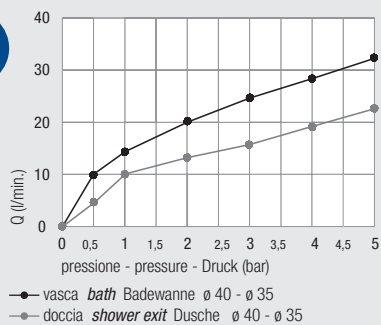

Miscelatore incasso pannello doccia

Concealed mixer for shower panel

Einbau-Mischbatterie für Duschpaneel

Ø40

DZR
Available

Diagramma di portata
(uscita libera)

Flow diagram
(free exit)

Diagramm der
Durchflussleistung
(freier Ausgang)

2
exits

Art. 1173

Art. 1190/BOX

2
exits