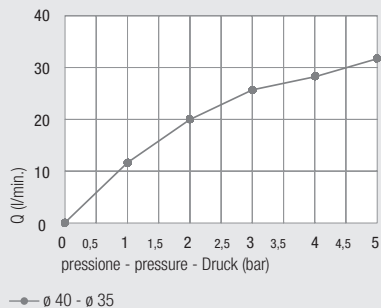

Miscelatore incasso pannello doccia

Concealed mixer for shower panel

Einbau-Mischbatterie für Duschpaneel

Ø40

DZR
Available

Diagramma di portata
(uscita libera)

Flow diagram
(free exit)

Diagramm der
Durchflussleistung
(freier Ausgang)