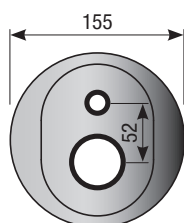

Piastre per miscelatori incasso

Plates for concealed mixers

Platten für Einbaumischbatterien

ø 40

Art.

Anelli gomma nera
Black rubber rings
Schwarze Gummiringe

Art. GG

Anelli gomma grigia
Grey rubber rings
Graue Gummiringe

Art. CA

Anelli ottone cromato
Chrome-plated brass rings
Ringe aus verchromten Messing

Art. 1196
Art. 1196GG
Art. 1196CA

Art. 1193
Art. 1193GG
Art. 1193CA

Art. 1183
Art. 1183GG
Art. 1183CA

Art. 1193/P
Art. 1193/PGG
Art. 1193/PCA