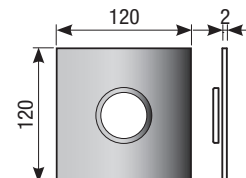

Art. 1240CA