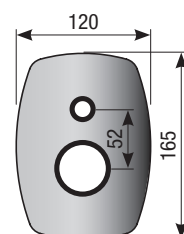

Art. 1187
Art. 1187GG
Art. 1187CA