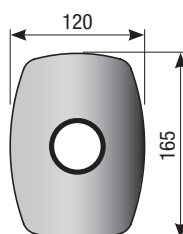

Piastre per miscelatori incasso

Plates for concealed mixers

Platten für Einbaumischbatterien

ø 40

Art.

Anelli gomma nera
Black rubber rings
Schwarze Gummiringe

Art. GG

Anelli gomma grigia
Grey rubber rings
Graue Gummiringe

Art. CA

Anelli ottone cromato
Chrome-plated brass rings
Ringe aus verchromten Messing

Art. 1196
Art. 1196GG
Art. 1196CA

Art. 1193
Art. 1193GG
Art. 1193CA

Art. 1183
Art. 1183GG
Art. 1183CA

Art. 1193/P
Art. 1193/PGG
Art. 1193/PCA