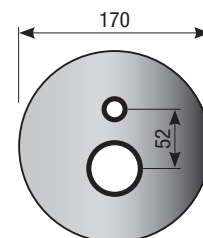

Art. 1193
Art. 1193GG
Art. 1193CA