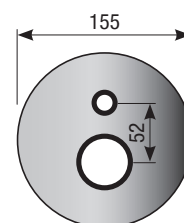

Piastre per miscelatori incasso

Plates for concealed mixers

Platten für Einbaumischbatterien

ø 40

Art.

Anelli gomma nera
Black rubber rings
Schwarze Gummiringe

Art. GG

Anelli gomma grigia
Grey rubber rings
Graue Gummiringe

Art. CA

Anelli ottone cromato
Chrome-plated brass rings
Ringe aus verchromten Messing

Art. 1196
Art. 1196GG
Art. 1196CA

Art. 1193
Art. 1193GG
Art. 1193CA

Art. 1183
Art. 1183GG
Art. 1183CA

Art. 1193/P
Art. 1193/PGG
Art. 1193/PCA