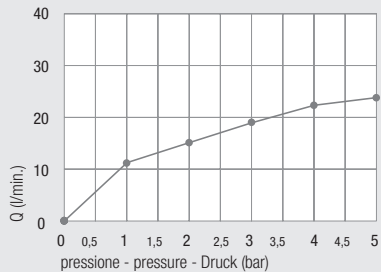

Miscelatore **lavabo** incasso
Concealed basin mixer
 Einbau-Mischbatterie für **Waschtische**

Ø25

Diagramma di portata
 (uscita libera)

*Flow diagram
 (free exit)*

Diagramm der
 Durchflussleistung
 (freier Ausgang)