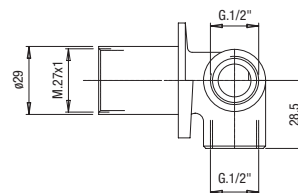

Miscelatore **lavabo** incasso
Concealed basin mixer
 Einbau-Mischbatterie für **Waschtische**

Ø25

Diagramma di portata
 (uscita libera)

*Flow diagram
 (free exit)*

Diagramm der
 Durchflussleistung
 (freier Ausgang)

Piastre idonee - *Appropriate plates* - Passende Platten pag. 88

Art. 1002/25CA...

Art. 1225CA...

Art. 1174/25

Art. 2174/25

Con bicchiere
With cartridge ring seat
 Mit Kartuschenringsitz

Art. 1013/25
Anello sede cartuccia
Cartridge ring seat
Kartuschenringsitz