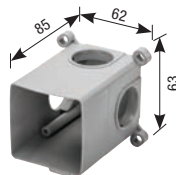

Miscelatore **lavabo** incasso
Concealed basin mixer
 Einbau-Mischbatterie für **Waschtische**

Ø25

Diagramma di portata
 (uscita libera)

*Flow diagram
 (free exit)*

Diagramm der
 Durchflussleistung
 (freier Ausgang)

Piastre idonee - *Appropriate plates* - Passende Platten pag. 88

Art. 1002/25CA...

Art. 1225CA...

Art. 1174/25

Art. 2174/25

Con bicchiere
With cartridge ring seat
 Mit Kartuschenringsitz

Art. 1013/25
Anello sede cartuccia
Cartridge ring seat
Kartuschenringsitz

Art. 3184 (pag. 94)
Scatola di assemblaggio
Multipurpose assembling box
Montagegehäuse

Art. 1003/25
Cappuccio ABS
ABS cap
ABS-Kappe

Art. 3184ME
Membrana isolante
Insulating membrane
Isolierungsmembran

Art. 1004/25
Ghiera
Ring nut
Gewindehülse

Art. 3185
Prolunga G. 1/2"
Extension G. 1/2"
Verlängerung mit 1/2"-Drehung

Art. 600/25
Kit prolunga sede cartuccia
Extension kit for cartridge seat
Verlängerungsbausatz Kartuschensitz

Art. 3181G1/2
Guarnizione G. 1/2"
Gasket G. 1/2"
Dichtung mit 1/2"-Drehung