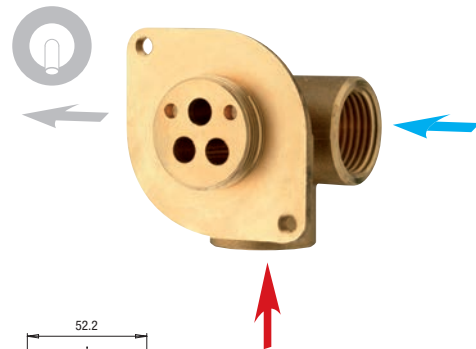

Miscelatore **lavabo** incasso
Concealed basin mixer
 Einbau-Mischbatterie für **Waschtische**

Ø25

Diagramma di portata
 (uscita libera)

*Flow diagram
 (free exit)*

Diagramm der
 Durchflussleistung
 (freier Ausgang)

Piastre idonee - *Appropriate plates* - Passende Platten pag. 88

Art. 1002/25CA...

Art. 1225CA...

Art. 1174/25

Art. 2174/25

Con bicchiere
With cartridge ring seat
 Mit Kartuschenringsitz

Art. 1013/25
Anello sede cartuccia
Cartridge ring seat
Kartuschenringsitz

Art. 3184 (pag. 94)
Scatola di assemblaggio
Multipurpose assembling box
Montagegehäuse

Art. 1003/25
Cappuccio ABS
ABS cap
ABS-Kappe

Art. 3184ME
Membrana isolante
Insulating membrane
Isolierungsmembran

Art. 1004/25
Ghiera
Ring nut
Gewindehülse

Art. 3185
Prolunga G. 1/2"
Extension G. 1/2"
Verlängerung mit 1/2"-Drehung

Art. 600/25
Kit prolunga sede cartuccia
Extension kit for cartridge seat
Verlängerungsbausatz Kartuschensitz

Art. 3181G1/2
Guarnizione G. 1/2"
Gasket G. 1/2"
Dichtung mit 1/2"-Drehung