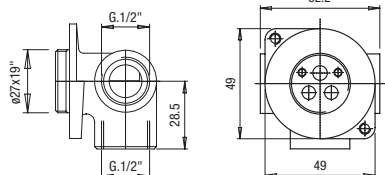

Miscelatore **lavabo** incasso
Concealed basin mixer
 Einbau-Mischbatterie für **Waschtische**

Ø25

Diagramma di portata
 (uscita libera)

*Flow diagram
 (free exit)*

Diagramm der
 Durchflussleistung
 (freier Ausgang)

Piastre idonee - *Appropriate plates* - Passende Platten pag. 88

Art. 1002/25CA...

Art. 1225CA...

Art. 1174/25

Art. 2174/25

Con bicchiere
With cartridge ring seat
 Mit Kartuschenringsitz

Art. 1013/25
Anello sede cartuccia
Cartridge ring seat
Kartuschenringsitz