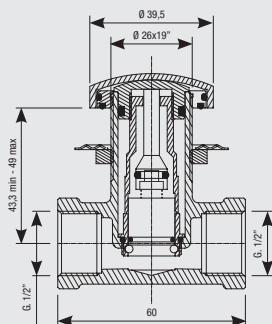

**Art. 4000**

Rubinetto filtro G. 1/2"  
*Filter tap G. 1/2"*  
Armaturenfilter G. 1/2"

**Art. 4100**

Rubinetto filtro G. 1/2" con arresto e valvola di non ritorno  
*Filter tap G. 1/2" with off function and no return valve*  
Armaturenfilter G. 1/2" mit Sperre und Rückschlagventil

**Art. 205**

Nipplo 1/2" GAS x 1/2 NPT  
adatto a tutti i deviatori e corpi miscelatori  
che richiedono una connessione 1/2" NPT maschio

*Nipple 1/2" GAS x 1/2 NPT  
suitable for all diverters and body mixers  
that require an 1/2" NPT male adapter*

Gewindeverbindungsstück 1/2" GAS x 1/2 NPT  
Geeignet für alle Umstellventile und Mischbatterienkörper,  
für die ein 1/2"-NPT-Außengewindeanschluss erforderlich ist