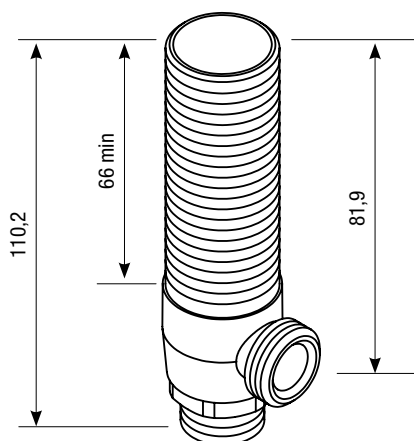

PIANTANA BATTERIA LAVABO G.1/2" PER VITONE AD INCASSO

G.1/2" BASIN VALVE FOR CONCEALED HEADWORK

STANDARMATUR FÜR WASCHTISCH MIT 1/2"-DREHUNG, FÜR EIN EINBAU-OBERTEIL

Art. 900 A = Ø 28x 19"

- Disponibile con filetto NPT
- Available with NPT connection
- Erhältlich mit NPT-Gewinde

Diagramma di portata
Flow diagram
Diagramm der Durchflussleistung

VITONE CERAMICO
CERAMIC HEADWORK
KERAMIK-OBERTEIL