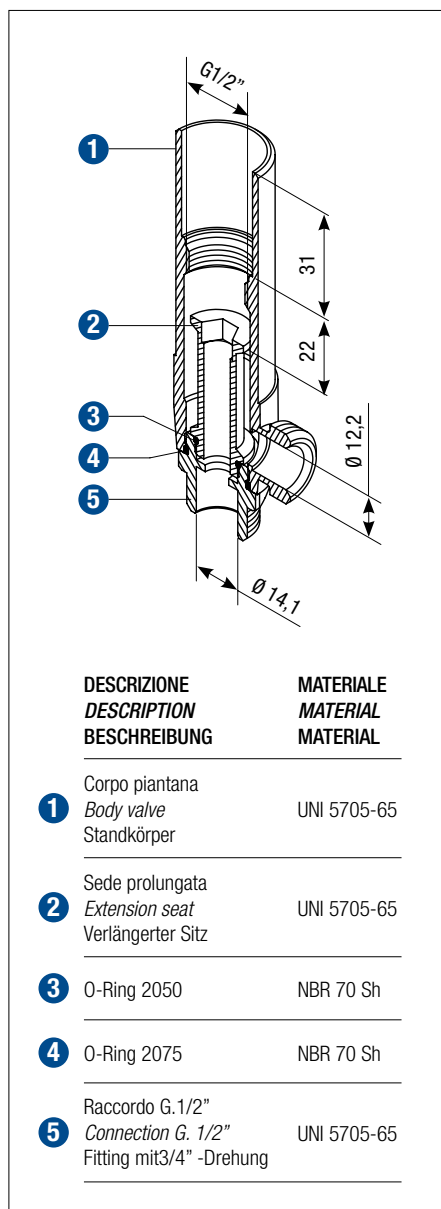

PIANTANA BATTERIA LAVABO G.1/2" PER VITONE AD INCASSO

G.1/2" BASIN VALVE FOR CONCEALED HEADWORK

STANDARMATUR FÜR WASCHTISCH MIT 1/2"-DREHUNG, FÜR EIN EINBAU-OBERTEIL

Art. 900 A = Ø 28x 19"

- Disponibile con filetto NPT
- Available with NPT connection
- Erhältlich mit NPT-Gewinde

Diagramma di portata
Flow diagram
Diagramm der Durchflussleistung

VITONE CERAMICO
CERAMIC HEADWORK
KERAMIK-OBERTEIL