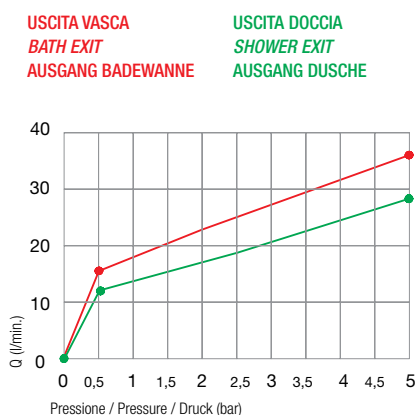

DEVIATORE CERAMICO 5 VIE: 1 ENTRATA, 4 USCITE CON 2 OFF

5 WAYS CERAMIC DIVERTER: 1 ENTRY, 4 EXITS WITH OFF

5-WEGE KERAMIK-UMSTELLVENTIL, 1 EINGANG, 4 AUSGÄNGE MIT 2 OFF

Art. 2330

Deviatore ceramico 1 entrata + 4 uscite + 2 OFF
 Ceramic diverter 1 entry + 4 exits + 2 OFF position
 Keramik-Umstellventil 1 Eingang + 4 Ausgänge + 2 OFF

X	Y
73,5	BR. Ø 7,65 x Z=20 BR. Ø 8 x Z=24
82	BR. Ø 7,65 x Z=20 BR. Ø 8 x Z=24
95	BR. Ø 7,65 x Z=20 BR. Ø 8 x Z=24
110	BR. Ø 7,65 x Z=20 BR. Ø 8 x Z=24

Diagramma di portata (uscita libera)
 Flow diagram (free exit)
 Diagramm der Durchflussleistung (freier Ausgang)