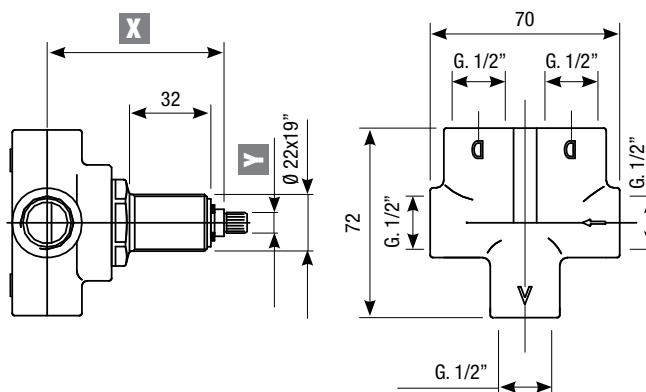

DEVIATORE CERAMICO 5 VIE: 1 ENTRATA, 4 USCITE CON 2 OFF

5 WAYS CERAMIC DIVERTER: 1 ENTRY, 4 EXITS WITH OFF

5-WEGE KERAMIK-UMSTELLVENTIL, 1 EINGANG, 4 AUSGÄNGE MIT 2 OFF

Art. 2330

Deviatore ceramico 1 entrata + 4 uscite + 2 OFF
 Ceramic diverter 1 entry + 4 exits + 2 OFF position
 Keramik-Umstellventil 1 Eingang + 4 Ausgänge + 2 OFF

X	Y
73,5	BR. Ø 7,65 x Z=20 BR. Ø 8 x Z=24
82	BR. Ø 7,65 x Z=20 BR. Ø 8 x Z=24
95	BR. Ø 7,65 x Z=20 BR. Ø 8 x Z=24
110	BR. Ø 7,65 x Z=20 BR. Ø 8 x Z=24

Diagramma di portata (uscita libera)
 Flow diagram (free exit)
 Diagramm der Durchflussleistung (freier Ausgang)

Adattatore
 Ring adaptor
 Adapter

Art. 2501

Ø 26X19"

Art. 2502

Ø 27X19"

Art. 2504

G.3/4"

Art. PR22/19