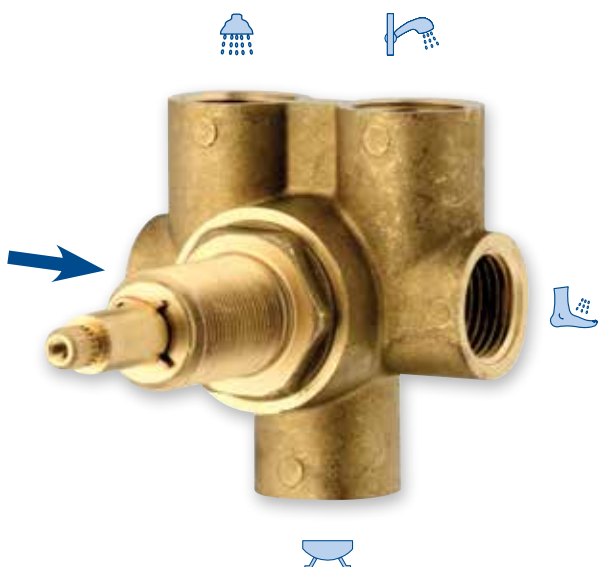

DEVIATORE CERAMICO 5 VIE: 1 ENTRATA, 4 USCITE CON 2 OFF

5 WAYS CERAMIC DIVERTER: 1 ENTRY, 4 EXITS WITH OFF

5-WEGE KERAMIK-UMSTELLVENTIL, 1 EINGANG, 4 AUSGÄNGE MIT 2 OFF

Art. 2330

Deviatore ceramico 1 entrata + 4 uscite + 2 OFF
 Ceramic diverter 1 entry + 4 exits + 2 OFF position
 Keramik-Umstellventil 1 Eingang + 4 Ausgänge + 2 OFF

X	Y
73,5	BR. Ø 7,65 x Z=20 BR. Ø 8 x Z=24
82	BR. Ø 7,65 x Z=20 BR. Ø 8 x Z=24
95	BR. Ø 7,65 x Z=20 BR. Ø 8 x Z=24
110	BR. Ø 7,65 x Z=20 BR. Ø 8 x Z=24

Diagramma di portata (uscita libera)
 Flow diagram (free exit)
 Diagramm der Durchflussleistung (freier Ausgang)

ACCESSORI / ACCESSORIES / ZUBEHÖRTEILE

Art. 00120

Maniglia deviatore
 Diverter handle
 Umstellgriff

Art. 00080

Coprifiletto deviatore cromato
 Diverter cover thread
 Verchromte Gewindeabdeckung
 für das Umstellventil

Adattatore
 Ring adaptor
 Adapter

Art. 2501

Ø 26X19"

Art. 2502

Ø 27X19"

Art. 2504

G.3/4"

Art. PR22/19