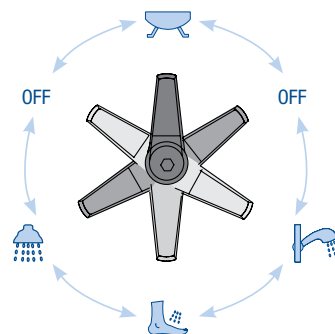

DEVIATORE CERAMICO 5 VIE: 1 ENTRATA, 4 USCITE CON 2 OFF

5 WAYS CERAMIC DIVERTER: 1 ENTRY, 4 EXITS WITH OFF

5-WEGE KERAMIK-UMSTELLVENTIL, 1 EINGANG, 4 AUSGÄNGE MIT 2 OFF

Art. 2330

Deviatore ceramico 1 entrata + 4 uscite + 2 OFF
 Ceramic diverter 1 entry + 4 exits + 2 OFF position
 Keramik-Umstellventil 1 Eingang + 4 Ausgänge + 2 OFF

X	Y
73,5	BR. Ø 7,65 x Z=20 BR. Ø 8 x Z=24
82	BR. Ø 7,65 x Z=20 BR. Ø 8 x Z=24
95	BR. Ø 7,65 x Z=20 BR. Ø 8 x Z=24
110	BR. Ø 7,65 x Z=20 BR. Ø 8 x Z=24

Diagramma di portata (uscita libera)
 Flow diagram (free exit)
 Diagramm der Durchflussleistung (freier Ausgang)