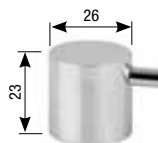

ACCESSORI / ACCESSORIES / ZUBEHÖRTEILE

Art. 00120

Maniglia deviatore
Diverter handle
Umstellgriff