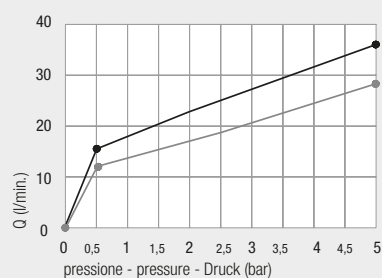

● uscita vasca - bath exit - Ausgang Badewanne
● uscita doccia - shower exit - Ausgang Dusche

Accessori - Accessories - Zubehörteile

Art. 0120

Maniglia deviatore
Diverter handle
Umstellgriff

Art. 00080

Coprifiletto deviatore cromato
Diverter cover thread
Verchromte Gewindeabdeckung
für das Umstellventil

Adattatore
Ring adaptor
Adapter

Art. 2501 A Ø 26X19"
Art. 2502 A Ø 27X19"
Art. 2504 A G.3/4"

Art. PR22/19

Protezione coprifiletto
Thread protection
Gewindeabdeckungsschutz