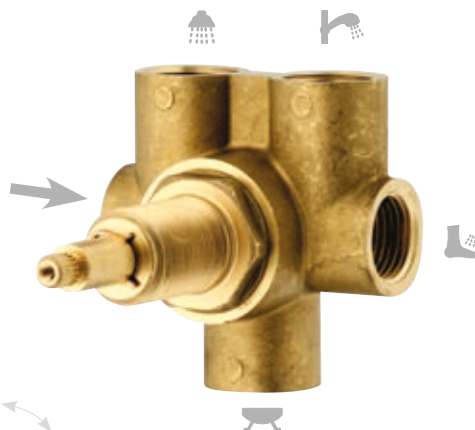

**X**      **Y**

73,5	BR. Ø 7,65 x Z=20 BR. Ø 8 x Z=24
82	BR. Ø 7,65 x Z=20 BR. Ø 8 x Z=24
95	BR. Ø 7,65 x Z=20 BR. Ø 8 x Z=24
110	BR. Ø 7,65 x Z=20 BR. Ø 8 x Z=24

#### Art. 2330

Deviatore ceramico 1 entrata + 4 uscite + 2 OFF

Ceramic diverter 1 entry + 4 exits + 2 OFF position

Keramik-Umstellventil 1 Eingang + 4 Ausgänge + 2 OFF

Diagramma di portata (uscita libera)

Flow diagram (free exit)

Diagramm der Durchflussleistung (freier Ausgang)

● uscita vasca - bath exit - Ausgang Badewanne  
● uscita doccia - shower exit - Ausgang Dusche