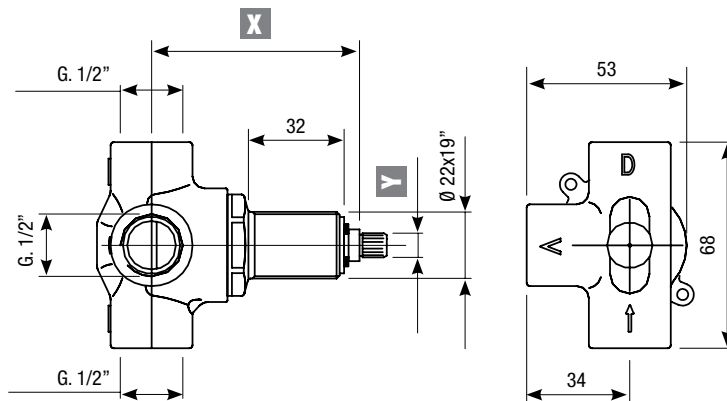

Art. 2207/90

Deviatore ceramico con rotazione 90° **SOLO deviatore**
 Ceramic diverter 90° rotation **diverter ONLY**
 Keramik-Umstellventil mit einer Rotation um 90° **NUR Umstellventil**

- DZR Disponibile / • DZR Available / • DZR erhältlich
- ACS approvato / • ACS approved / • ACS geprüft

X	Y
73,5	BR. Ø 7,65 x Z=20 BR. Ø 8 x Z=24
82	BR. Ø 7,65 x Z=20 BR. Ø 8 x Z=24
95	BR. Ø 7,65 x Z=20 BR. Ø 8 x Z=24
110	BR. Ø 7,65 x Z=20 BR. Ø 8 x Z=24

Diagramma di portata (uscita libera)
 Flow diagram (free exit)
 Diagramm der Durchflussleistung (freier Ausgang)

Adattatore
 Ring adaptor
 Adapter

- Art. 2501 Ø 26X19"
- Art. 2502 Ø 27X19"
- Art. 2504 G.3/4"

Art. PR22/19

Protezione coprifiletto
 Thread protection
 Gewindeabdeckungsschutz