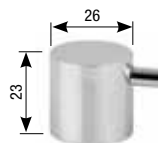

ACCESSORI / ACCESSORIES / ZUBEHÖRTEILE

Art. 00120

Maniglia deviatore
Diverter handle
Umstellgriff