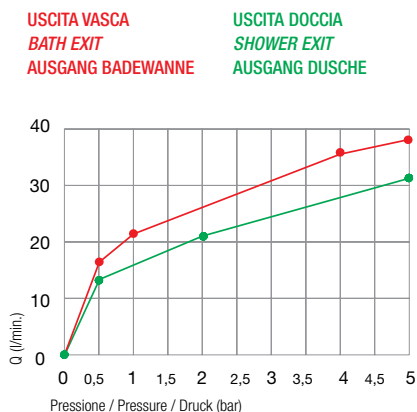

Art. 2207/90

Deviatore ceramico con rotazione 90° **SOLO deviatore**
 Ceramic diverter 90° rotation **diverter ONLY**
 Keramik-Umstellventil mit einer Rotation um 90° **NUR Umstellventil**

- DZR Disponibile / • DZR Available / • DZR erhältlich
- ACS approvato / • ACS approved / • ACS geprüft

X	Y
73,5	BR. Ø 7,65 x Z=20 BR. Ø 8 x Z=24
82	BR. Ø 7,65 x Z=20 BR. Ø 8 x Z=24
95	BR. Ø 7,65 x Z=20 BR. Ø 8 x Z=24
110	BR. Ø 7,65 x Z=20 BR. Ø 8 x Z=24

Diagramma di portata (uscita libera)
 Flow diagram (free exit)
 Diagramm der Durchflussleistung (freier Ausgang)