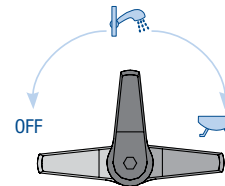

DEVIATORE CERAMICO 3 VIE: 1 ENTRATA, 2 USCITE

3 WAYS CERAMIC DIVERTER: 1 ENTRY, 2 EXITS

3-WEGE KERAMIK-UMSTELLVENTIL, 1 EINGANG, 2 AUSGÄNGE

Art. 2207

Deviatore ceramico 1 entrata + 2 uscite + **OFF** con rotazione 180° con alette fissaggio
 Ceramic diverter 1 entry + 2 exits + **OFF** position 180° rotation with fixing system
 Keramik-Umstellventil 1 Eingang + 2 Ausgänge
 + **OFF** mit einer Rotation um 180° mit Befestigungsrippen

Art. 2207/90

Deviatore ceramico con rotazione 90° **SOLO deviatore**
 Ceramic diverter 90° rotation **diverter ONLY**
 Keramik-Umstellventil mit einer Rotation um 90° **NUR Umstellventil**

- DZR Disponibile / • DZR Available / • DZR erhältlich
- ACS approvato / • ACS approved / • ACS geprüft

X	Y
73,5	BR. Ø 7,65 x Z=20 BR. Ø 8 x Z=24
82	BR. Ø 7,65 x Z=20 BR. Ø 8 x Z=24
95	BR. Ø 7,65 x Z=20 BR. Ø 8 x Z=24
110	BR. Ø 7,65 x Z=20 BR. Ø 8 x Z=24

Diagramma di portata (uscita libera)
 Flow diagram (free exit)
 Diagramm der Durchflussleistung (freier Ausgang)