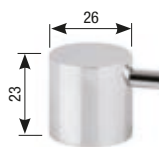

Accessori - Accessories - Zubehörteile

Art. 0120

Maniglia deviatore
Diverter handle
Umstellgriffn