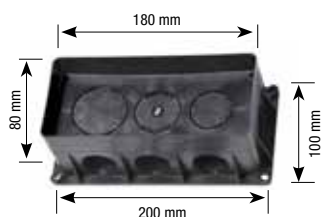

ACCESSORI / ACCESSORIES / ZUBEHÖRTEILE

Art. 00097

Scatola di assemblaggio
System box
Multipurpose assembling box
System box
Montagegehäuse
System box

Art. 610

Prolunga deviatore
Diverter extension
Verlängerung Umstellventil