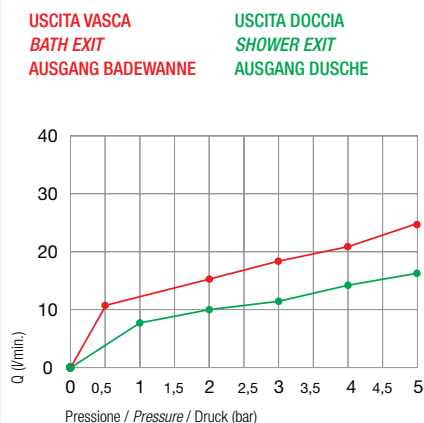

MISCELATORE DOCCIA INCASSO A 2/3 USCITE Ø 40

CONCEALED SHOWER MIXER 2/3 EXITS Ø 40

EINBAU-MISCHBATTERIE FÜR DUSCHEN MIT 2/3 AUSGÄNGEN Ø 40

Art. 2180TH

Termostatico incasso con cartuccia con chiusura
Concealed thermostatic mixer, cartridge with OFF function
 Thermostatische Einbaubatterie mit Kartusche mit OFF-Funktion

- Possibilità di produzione in DZR
- Possible to be produced in DZR brass
- Möglichkeit für eine Produktion in DZR

FUNZIONALITÀ FUNCTIONS FUNKTIONSTÄTIGKEITEN

Diagramma di portata (uscita libera)
 Flow diagram (free exit)
 Diagramm der Durchflussleistung (freier Ausgang)