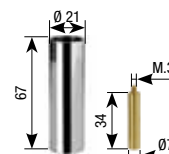

MISCELATORE DOCCIA INCASSO A 2/3 USCITE Ø 40

CONCEALED SHOWER MIXER 2/3 EXITS Ø 40

EINBAU-MISCHBATTERIE FÜR DUSCHEN MIT 2/3 AUSGÄNGEN Ø 40

Art. 2180TH

Termostatico incasso con cartuccia con chiusura
Concealed thermostatic mixer, cartridge with OFF function
 Thermostatische Einbaubatterie mit Kartusche mit OFF-Funktion

- Possibilità di produzione in DZR
- Possible to be produced in DZR brass
- Möglichkeit für eine Produktion in DZR

FUNZIONALITÀ FUNCTIONS FUNKTIONSTÄTIGKEITEN

Diagramma di portata (uscita libera)
 Flow diagram (free exit)
 Diagramm der Durchflussleistung (freier Ausgang)

Art. 00097ME

Membrana isolante
330x230 mm
Insulating membrane
330x230 mm
Isolierungsmembran
330x230 mm

Art. PR23

Protezione in plastica
Plastic protection
Kunststoffschutzvorrichtung

Art. 00097GU1

Anello gomma foro 25,2 mm (3/4")
O-ring 3/4"
Gummiring mit einer Bohrung
von 25,2 mm (3/4")

Art. 00097GU2

Anello gomma foro 19 mm (1/2")
O-ring 1/2"
Gummiring mit einer Bohrung
von 19 mm (1/2")

Art. 00097GU3

Tappo ø 33 mm
Plug ø 33 mm
Stopfen ø 33 mm