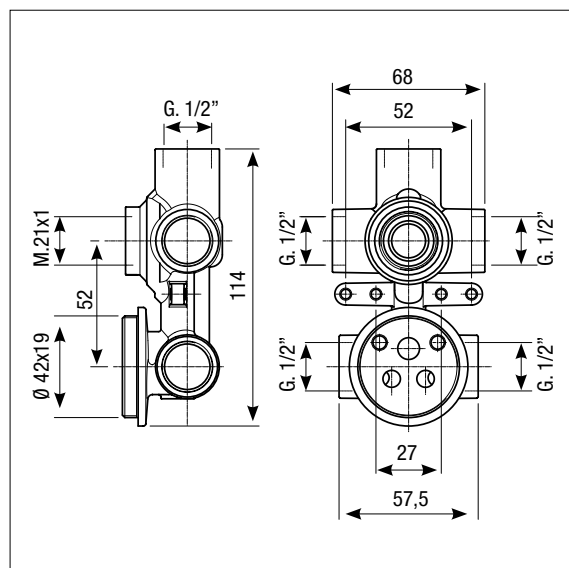

MISCELATORE DOCCIA INCASSO A 2/3 USCITE Ø 40

CONCEALED SHOWER MIXER 2/3 EXITS Ø 40

EINBAU-MISCHBATTERIE FÜR DUSCHEN MIT 2/3 AUSGÄNGEN Ø 40

Art. 2180TH

Termostatico incasso con cartuccia con chiusura
Concealed thermostatic mixer, cartridge with OFF function
 Thermostatische Einbaubatterie mit Kartusche mit OFF-Funktion

- Possibilità di produzione in DZR
- Possible to be produced in DZR brass
- Möglichkeit für eine Produktion in DZR

FUNZIONALITÀ FUNCTIONS FUNKTIONSTÄTIGKEITEN

Diagramma di portata (uscita libera)
 Flow diagram (free exit)
 Diagramm der Durchflussleistung (freier Ausgang)

Art. 00097ME

Membrana isolante
330x230 mm
Insulating membrane
330x230 mm
Isolierungsmembran
330x230 mm

Art. PR23

Protezione in plastica
Plastic protection
Kunststoffschutzvorrichtung

Art. 00097GU1

Anello gomma foro 25,2 mm (3/4")
O-ring 3/4"
Gummiring mit einer Bohrung
von 25,2 mm (3/4")

Art. 00097GU2

Anello gomma foro 19 mm (1/2")
O-ring 1/2"
Gummiring mit einer Bohrung
von 19 mm (1/2")

Art. 00097GU3

Tappo ø 33 mm
Plug ø 33 mm
Stopfen ø 33 mm