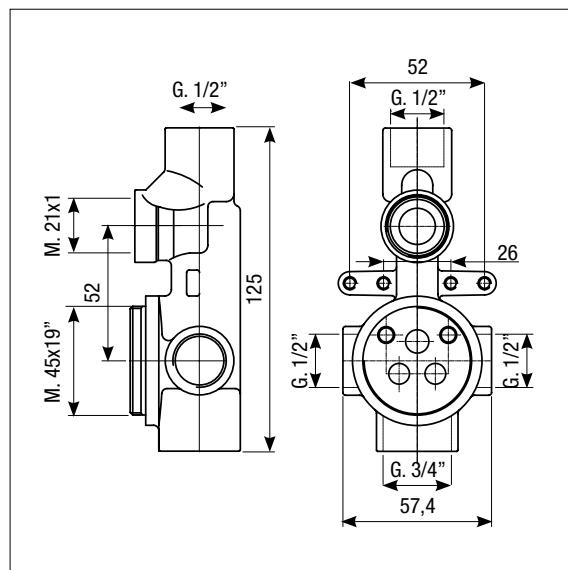

MISCELATORE INCASSO VASCA TERMOSTATICO

CONCEALED THERMOSTATIC BATH MIXER

THERMOSTATISCHE EINBAU-MISCHBATTERIE FÜR BADEWANNEN

Art. 1190TH

Termostatico incasso con cartuccia con chiusura
Concealed thermostatic mixer, cartridge with OFF function
Einbauthermostat mit Kartusche mit OFF

- Disponibile in DZR
- Available in DZR brass
- Erhältlich in DZR

ACCESSORI / ACCESSORIES / ZUBEHÖRTEILE

Art. 00097

Scatola di protezione con coperchio
Protection box with cover
Schutzgehäuse mit Abdeckung

Art. 00097GU2

Anello gomma foro 19 mm (1/2")
Rubber o ring 19 mm (1/2")
Gummiring mit einer Bohrung von 19 mm (1/2")

Art. 00097GU3

Tappo ø 33 mm
Cap ø 33 mm
Stopfen ø 33 mm

Art. 00097ME

Membrana 330x230 mm
Insulating membrane 330x230 mm
Membran 330x230 mm

Art. 610

Kit prolunga sede cartuccia
Extension kit for cartridge seat
Verlängerungsbausatz Kartuschensitz ø 35

Art. 00097GU1

Anello gomma foro 25,2 mm (3/4")
Rubber o ring 25,2 mm (3/4")
Gummiring mit einer Bohrung von 25,2 mm (3/4")

Art. PR23

Protezione in plastica
Plastic protection
Kunststoffschutzvorrichtung