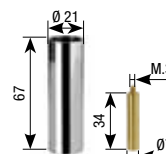

Art. 610

Kit prolunga sede cartuccia
Extension kit for cartridge seat
Verlängerungsbausatz Kartuschensitz ø 35