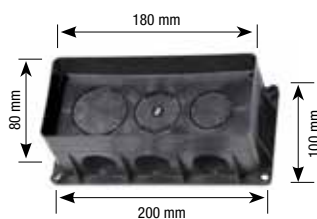

ACCESSORI / ACCESSORIES / ZUBEHÖRTEILE

Art. 00097

Scatola di protezione con coperchio
Protection box with cover
Schutzgehäuse mit Abdeckung