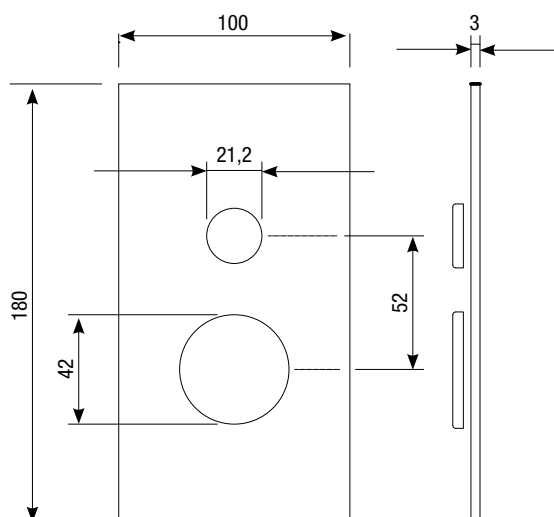

# PIASTRE PER MISCELATORE INCASSO VASCA

PLATE FOR CONCEALED BATH MIXER

PLATTEN FÜR EINBAU-MISCHBATTERIE FÜR BADEWANNEN

fronte • front • Front

retro • back • hintere

Art. 1031CA

Art. 1041CA