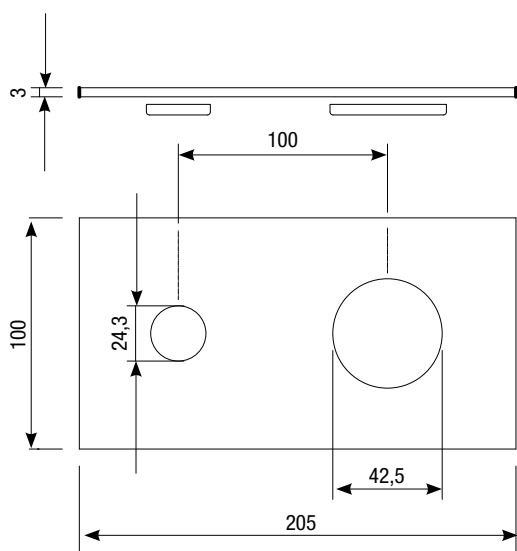

PIASTRE PER MISCELATORE LAVABO DA INCASSO

PLATE FOR CONCEALED BASIN MIXER

PLATTEN FÜR EINBAU-MISCHBATTERIE FÜR WASCHTISCHE

fronte • front • Front

retro • back • hintere

Art. 1025CA

Art. 1026CA